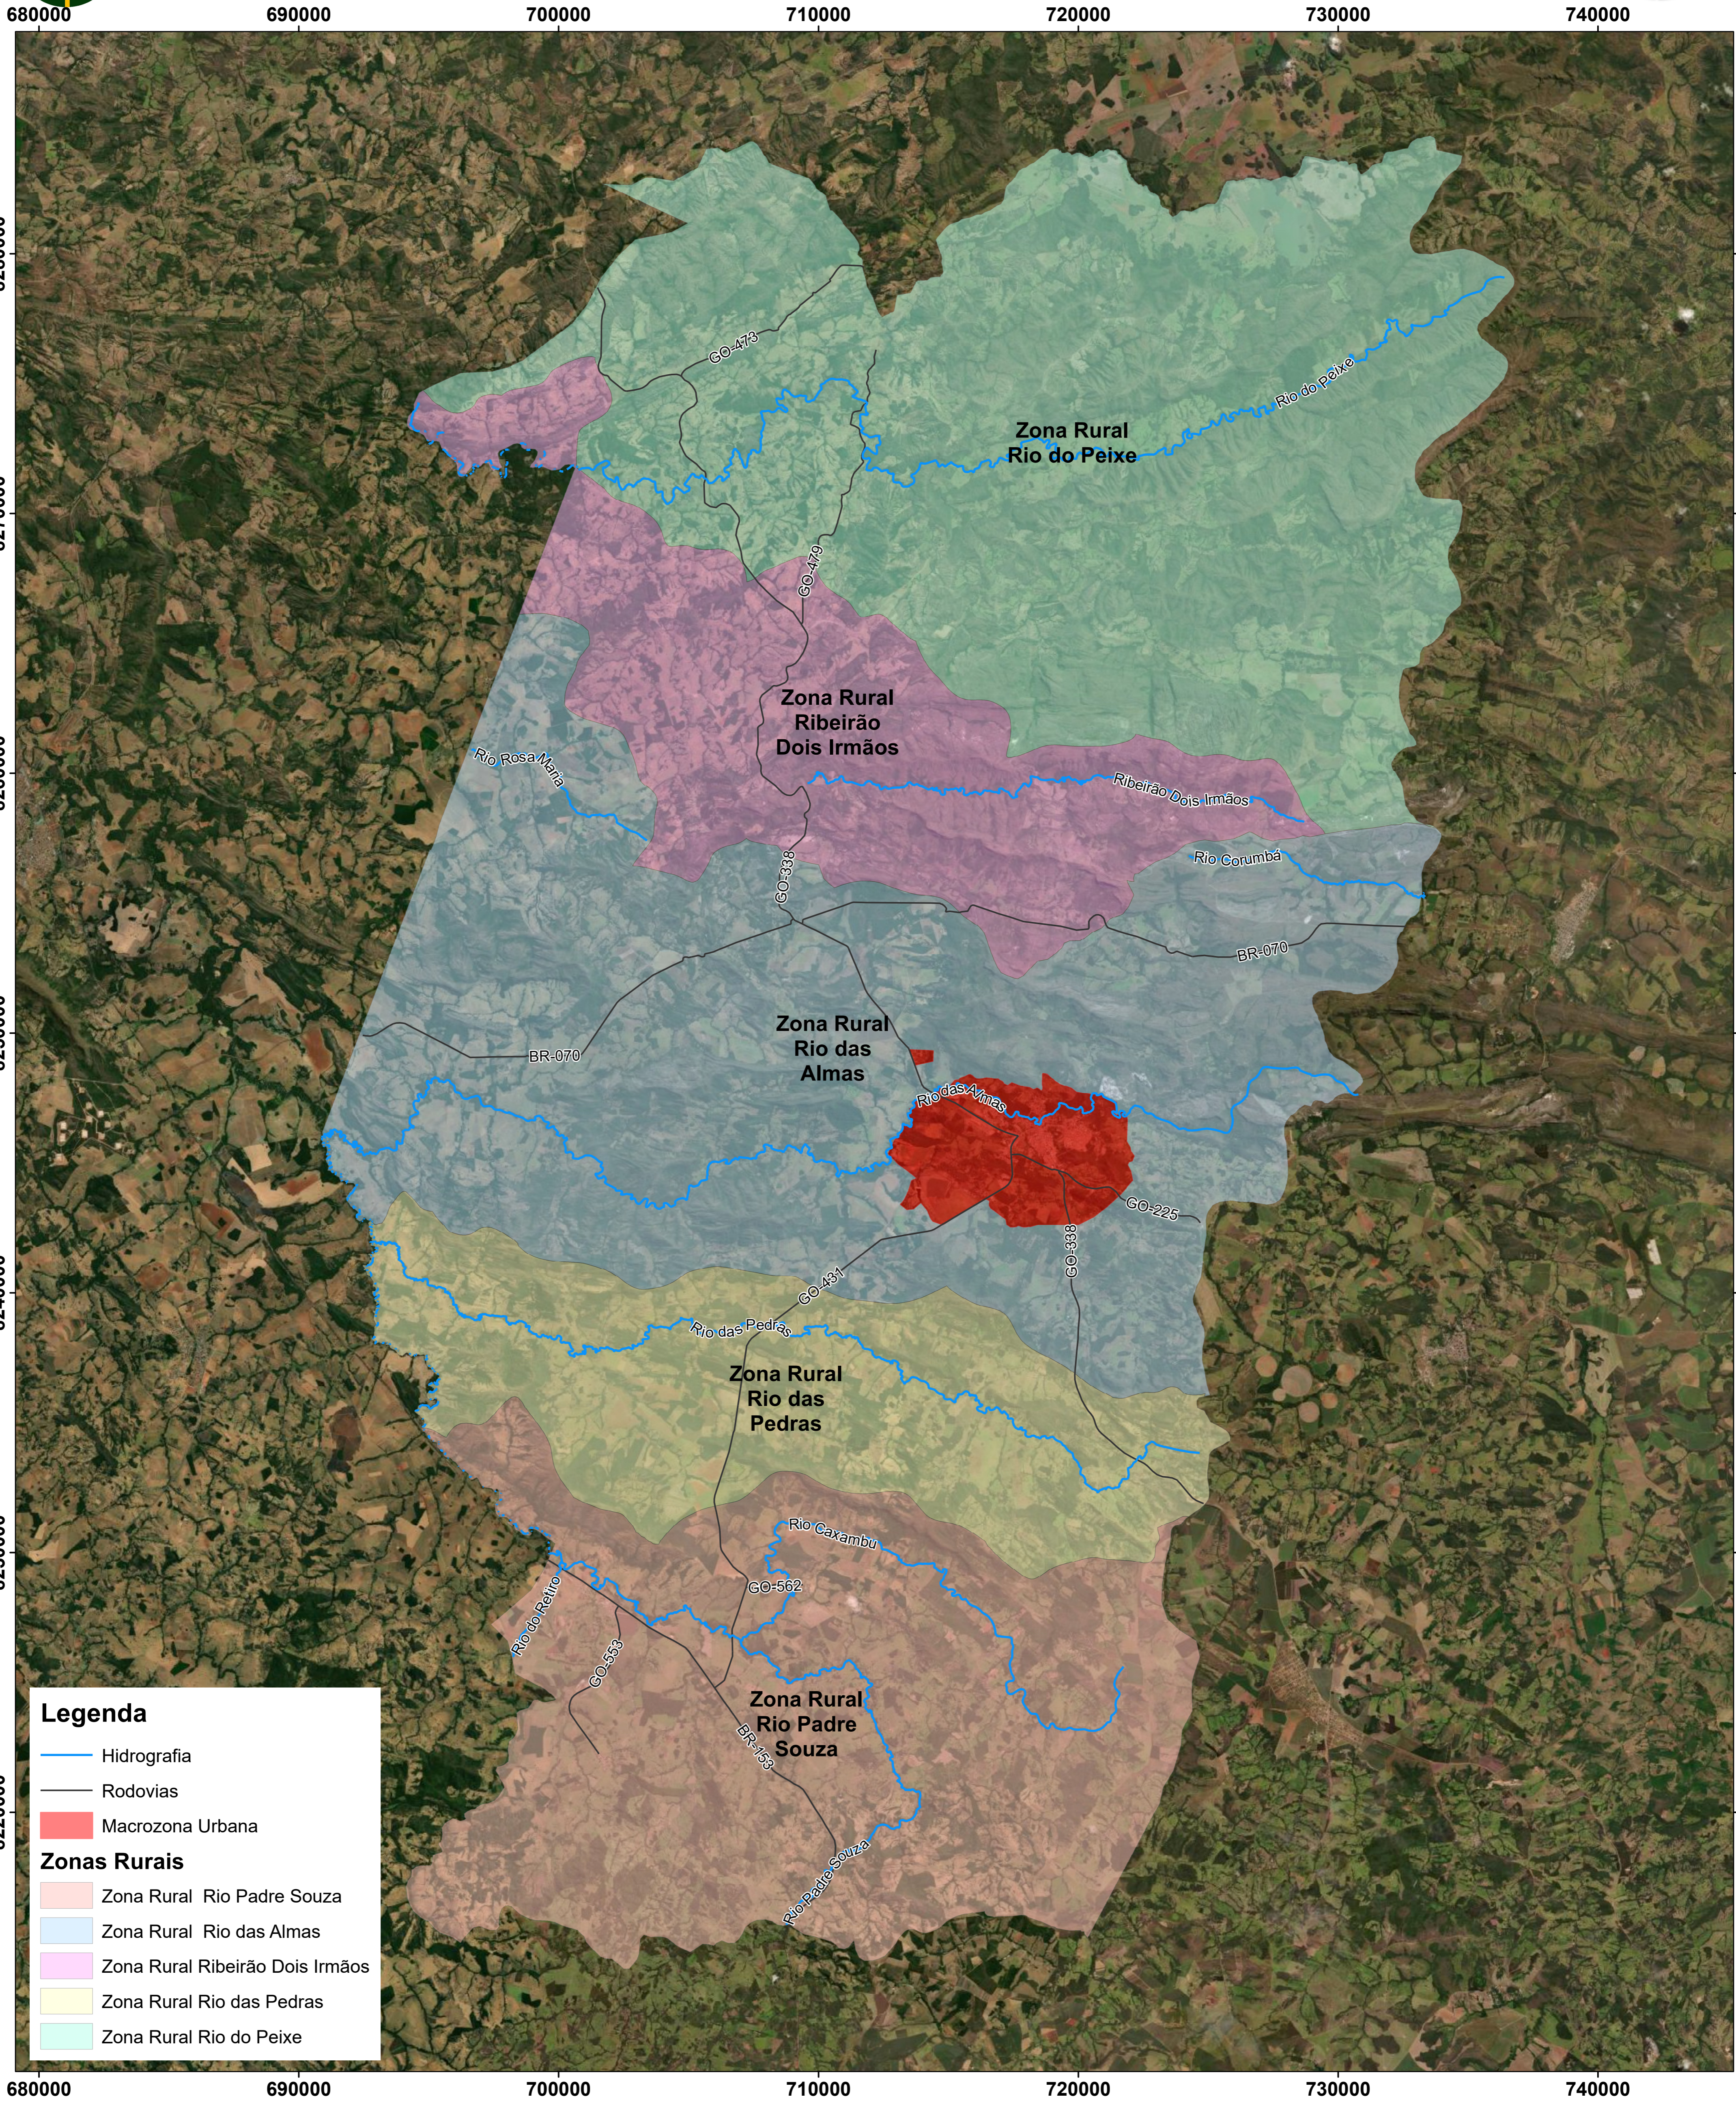

Anexo III - Mapa das Zonas Rurais de Pirenópolis - GO

Legenda

- Hidrografia
 - Rodovias
 - Macrozona Urbana
- Zonas Rurais**
- Zona Rural Rio do Peixe
 - Zona Rural Ribeirão Dois Irmãos
 - Zona Rural Rio das Almas
 - Zona Rural Rio das Pedras
 - Zona Rural Rio Padre Souza

Projeção cartográfica: Universal Transversa de Mercator
 Meridiano Central: 39° W. Gr.
 Datum: Sirgas 2000
 Responsável Técnico: João Paulo de Oliveira Ponce
 Pirenópolis - GO - 2022

Nota técnica: mapa elaborado com dados secundários.
 Fontes: IBGE, SIEG, SICAR.
 Relevo: sombreado, exagero vertical z=1