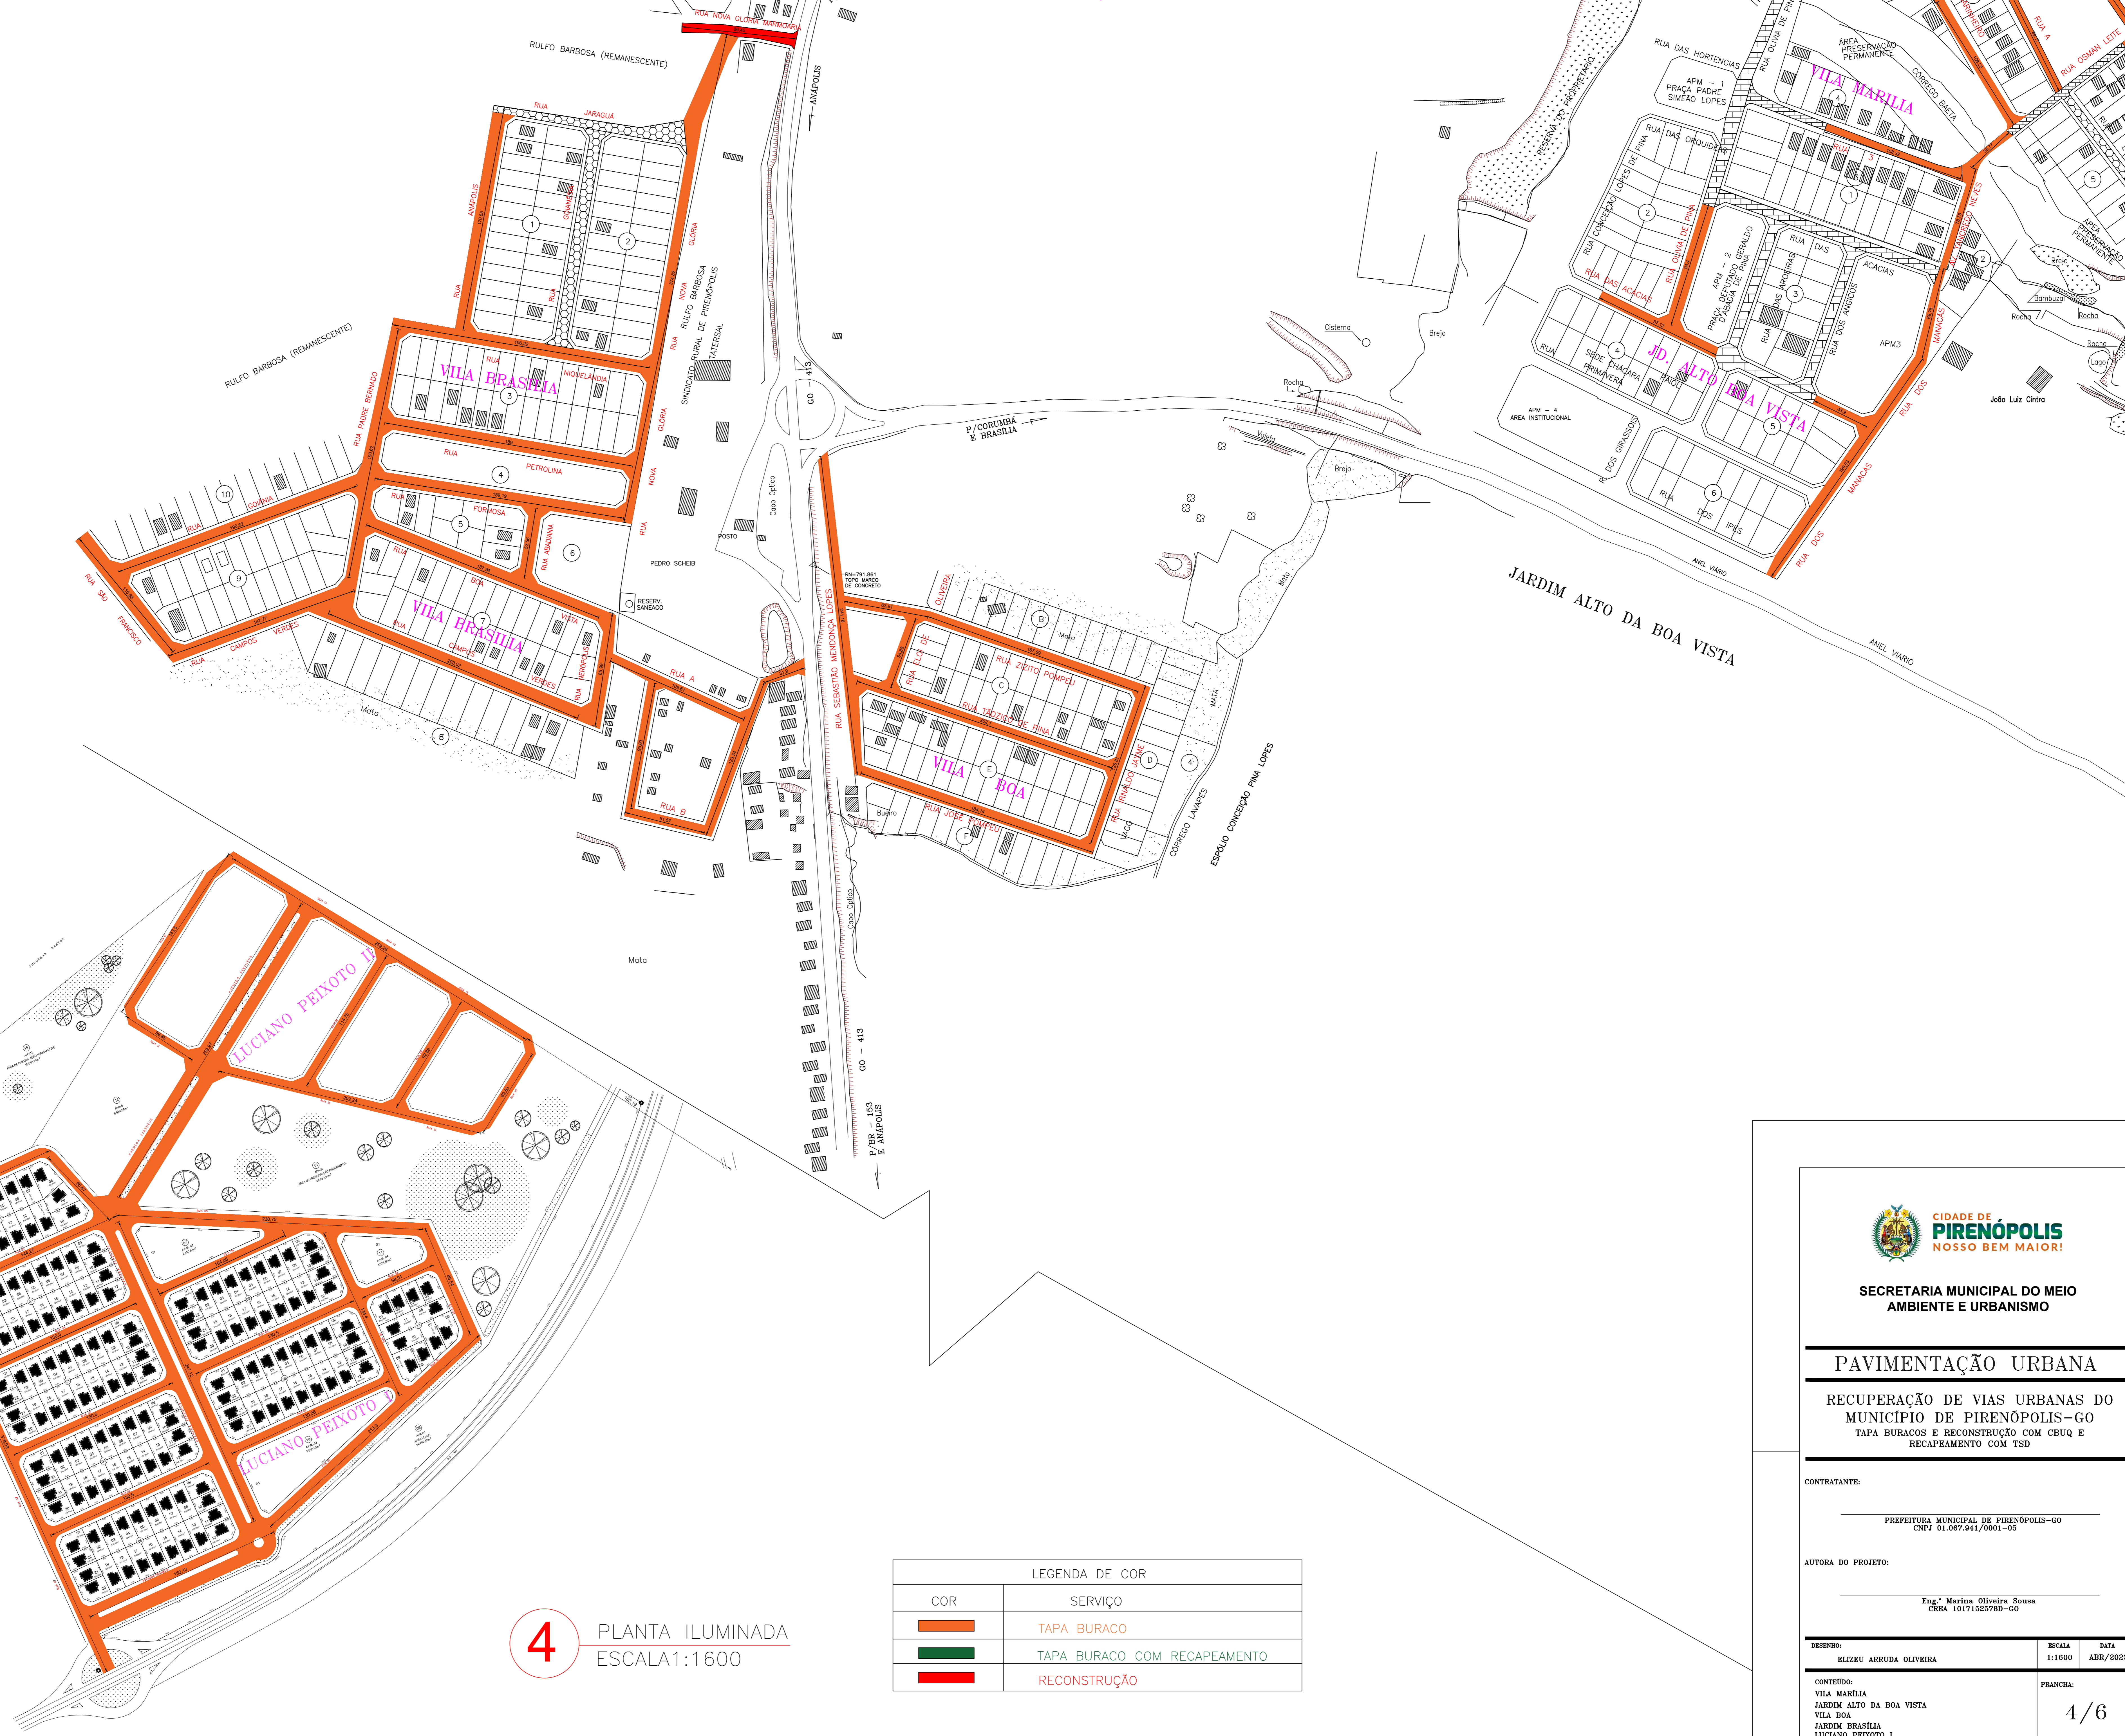

4 PLANTA ILUMINADA
ESCALA 1:1600

LEGENDA DE COR	
COR	SERVIÇO
█	TAPA BURACO
█	TAPA BURACO COM RECAPEAMENTO
█	RECONSTRUÇÃO

SECRETARIA MUNICIPAL DO MEIO AMBIENTE E URBANISMO

PAVIMENTAÇÃO URBANA

RECUPERAÇÃO DE VIAS URBANAS DO MUNICÍPIO DE PIRENÓPOLIS-GO
TAPA BURACOS E RECONSTRUÇÃO COM CBUQ E RECAPEAMENTO COM TSD

CONTRATANTE:
PREFEITURA MUNICIPAL DE PIRENÓPOLIS-GO
CNPJ 01.067.941/0001-05

AUTORA DO PROJETO:
Eng.ª Marina Oliveira Sousa
CREA 1017192578D-GO

DESENHO: ELIZEU ARRUDA OLIVEIRA ESCALA: 1:1600 DATA: ABR/2022

CONTEUDO: VILA MARILIA, JARDIM ALTO DA BOA VISTA, VILA BOA, JARDIM BRASÍLIA, LUCIANO PEIXOTO I, LUCIANO PEIXOTO II
FRANCHA: 4/6