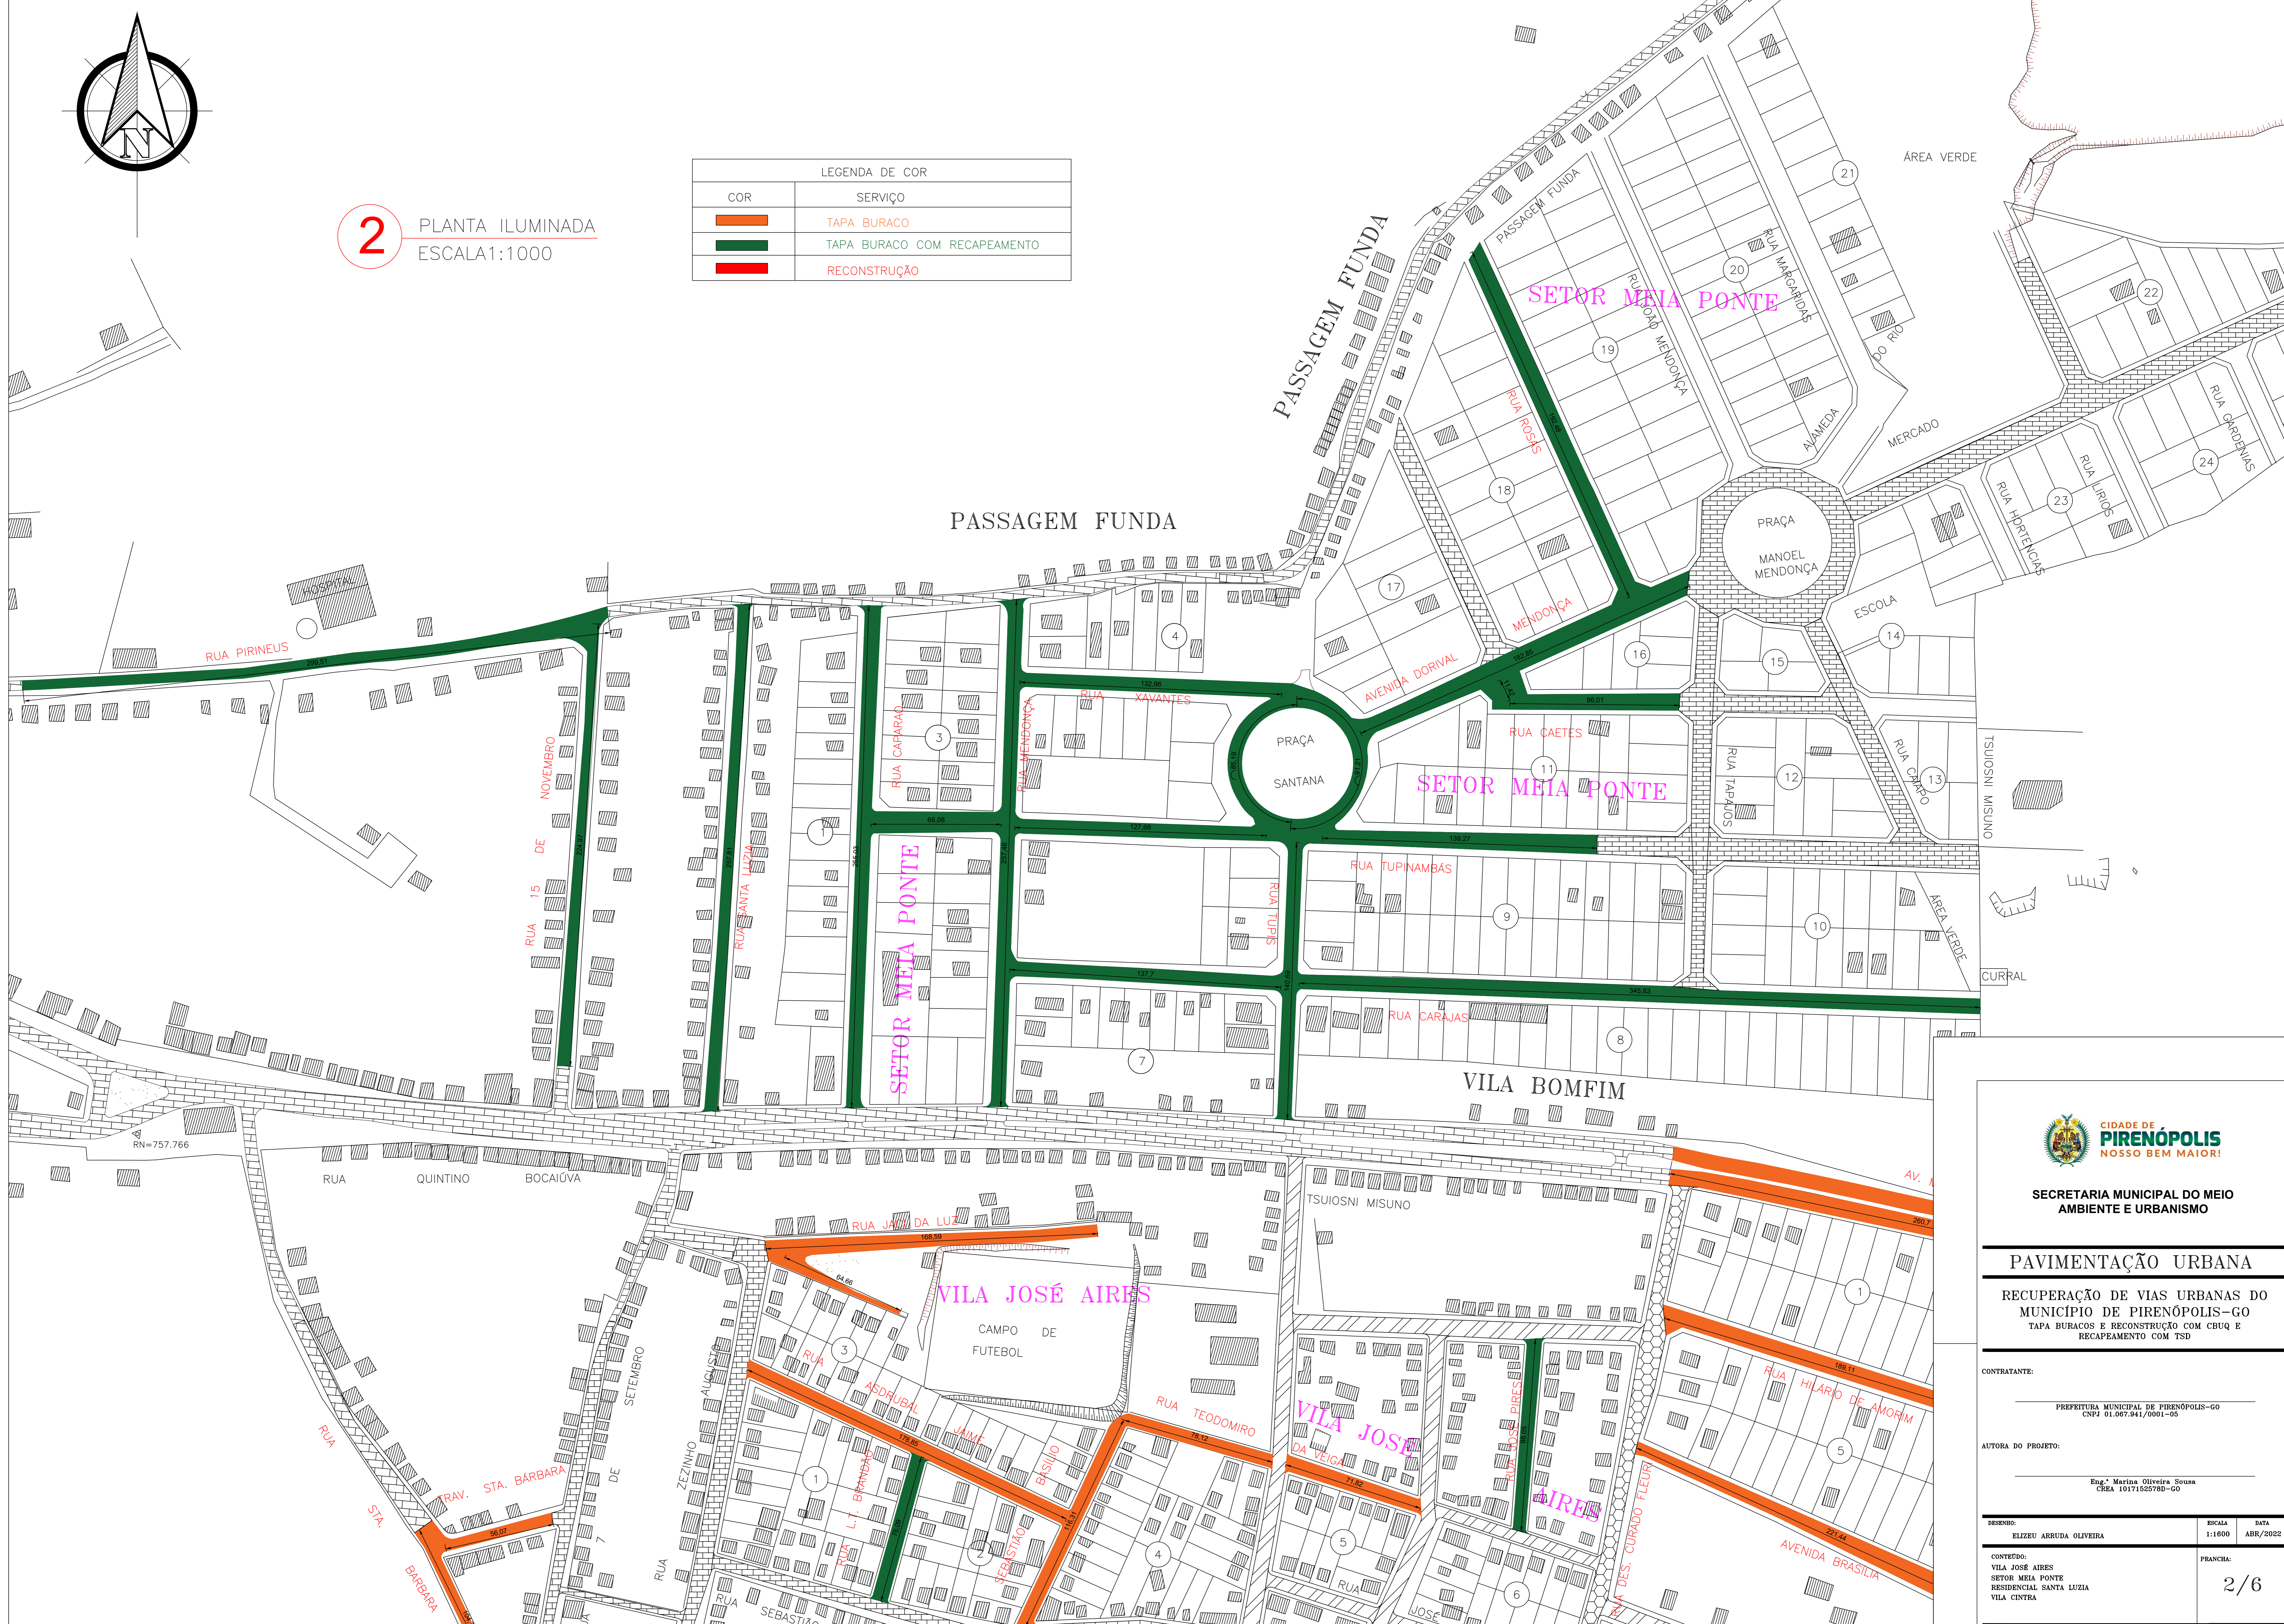

2 PLANTA ILUMINADA
ESCALA 1:1000

LEGENDA DE COR	
COR	SERVIÇO
	TAPA BURACO
	TAPA BURACO COM RECAPEAMENTO
	RECONSTRUÇÃO

SECRETARIA MUNICIPAL DO MEIO AMBIENTE E URBANISMO

PAVIMENTAÇÃO URBANA

RECUPERAÇÃO DE VIAS URBANAS DO MUNICÍPIO DE PIRENÓPOLIS-GO
TAPA BURACOS E RECONSTRUÇÃO COM CBUQ E RECAPEAMENTO COM TSD

CONTRATANTE:
PREFEITURA MUNICIPAL DE PIRENÓPOLIS-GO
CNPJ 01.067.941/0001-05

AUTORA DO PROJETO:
Eng.ª Marina Oliveira Sousa
CREA 1017152578D-GO

DESENHO: ELIZEU ARRUDA OLIVEIRA	ESCALA: 1:1600	DATA: ABR/2022

CONTEÚDO: SETOR MEIA PONTE RESIDENCIAL SANTA LUZIA VILA CINTRA	FRANCA: 2/6