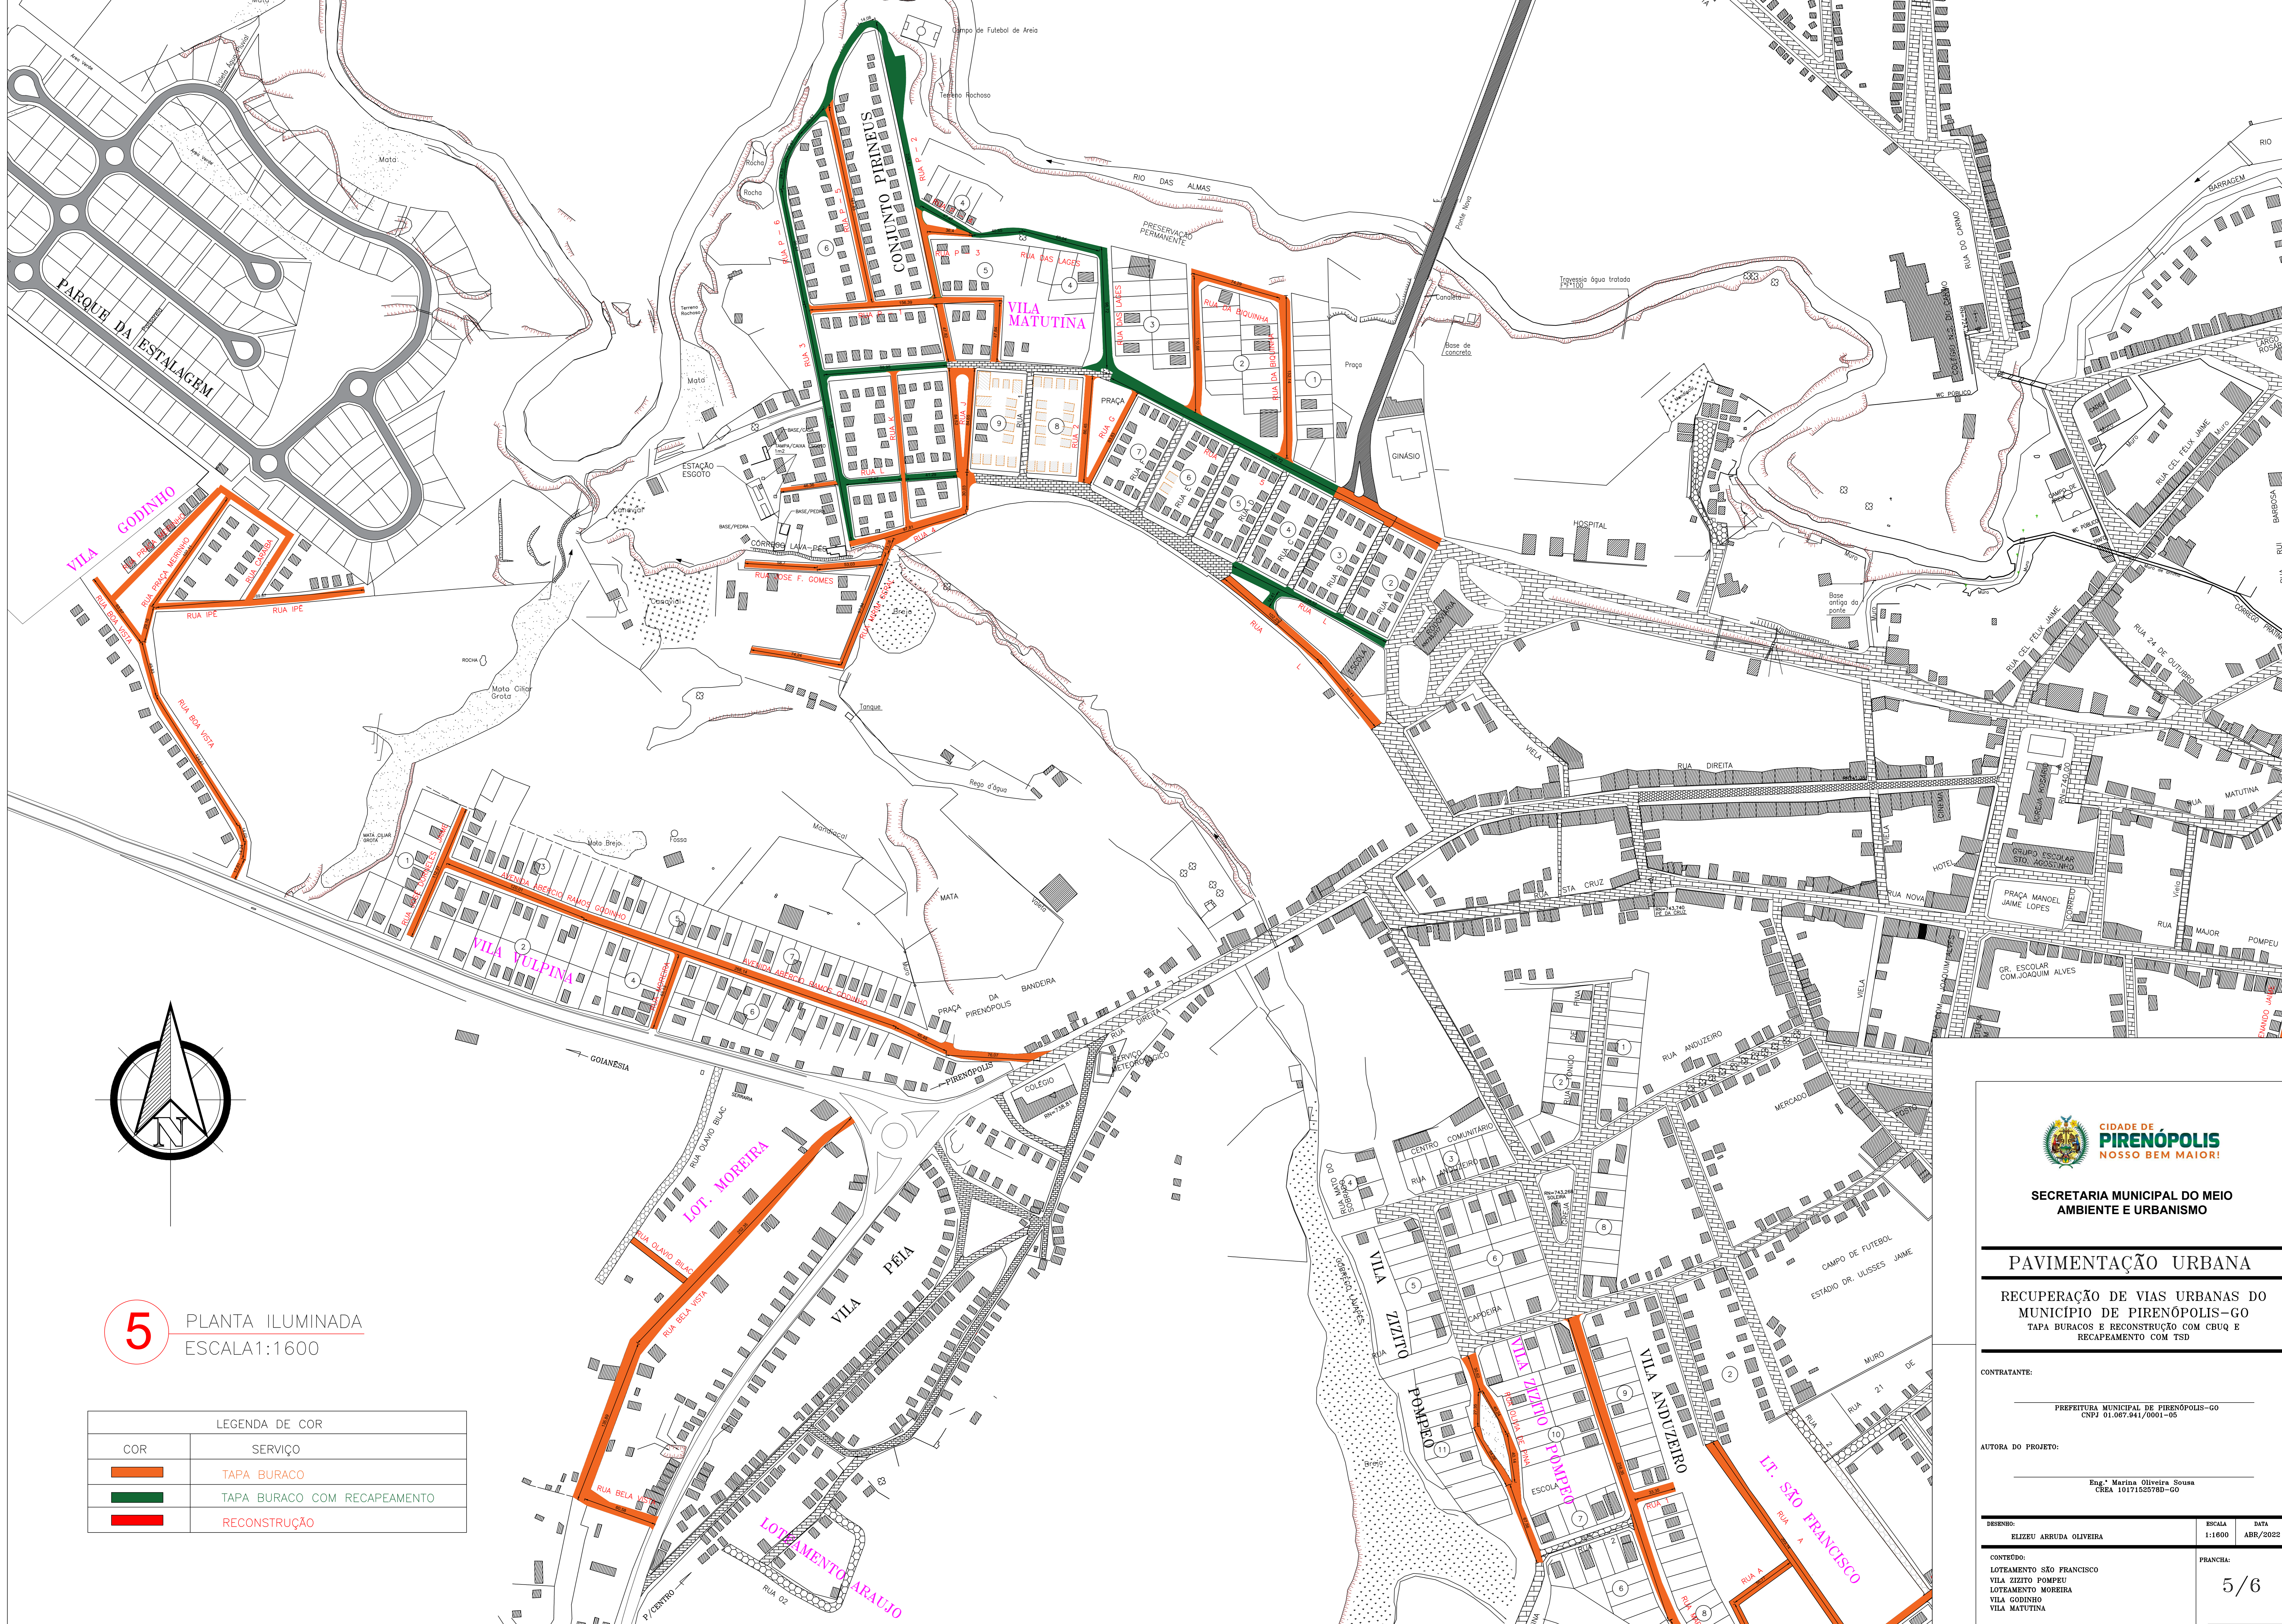

5 PLANTA ILUMINADA
ESCALA 1:1600

LEGENDA DE COR	
COR	SERVIÇO
	TAPA BURACO
	TAPA BURACO COM RECAPEAMENTO
	RECONSTRUÇÃO

SECRETARIA MUNICIPAL DO MEIO AMBIENTE E URBANISMO

PAVIMENTAÇÃO URBANA

RECUPERAÇÃO DE VIAS URBANAS DO MUNICÍPIO DE PIRENÓPOLIS-GO
TAPA BURACOS E RECONSTRUÇÃO COM CBUQ E RECAPEAMENTO COM TSD

CONTRATANTE:
PREFEITURA MUNICIPAL DE PIRENÓPOLIS-GO
CNPJ 01.087.941/0001-05

AUTORA DO PROJETO:
Eng.ª Marina Oliveira Sousa
CREA 1017192578D-GO

DESENHO: ELIZEU ARRUDA OLIVEIRA   ESCALA: 1:1600   DATA: ABR/2022

CONTEUDO: LOTEAMENTO SÃO FRANCISCO, VILA ZIZITO POMPEU, LOTEAMENTO MOREIRA, VILA GODINHO, VILA MATUTINA   PRANCIA: 5/6