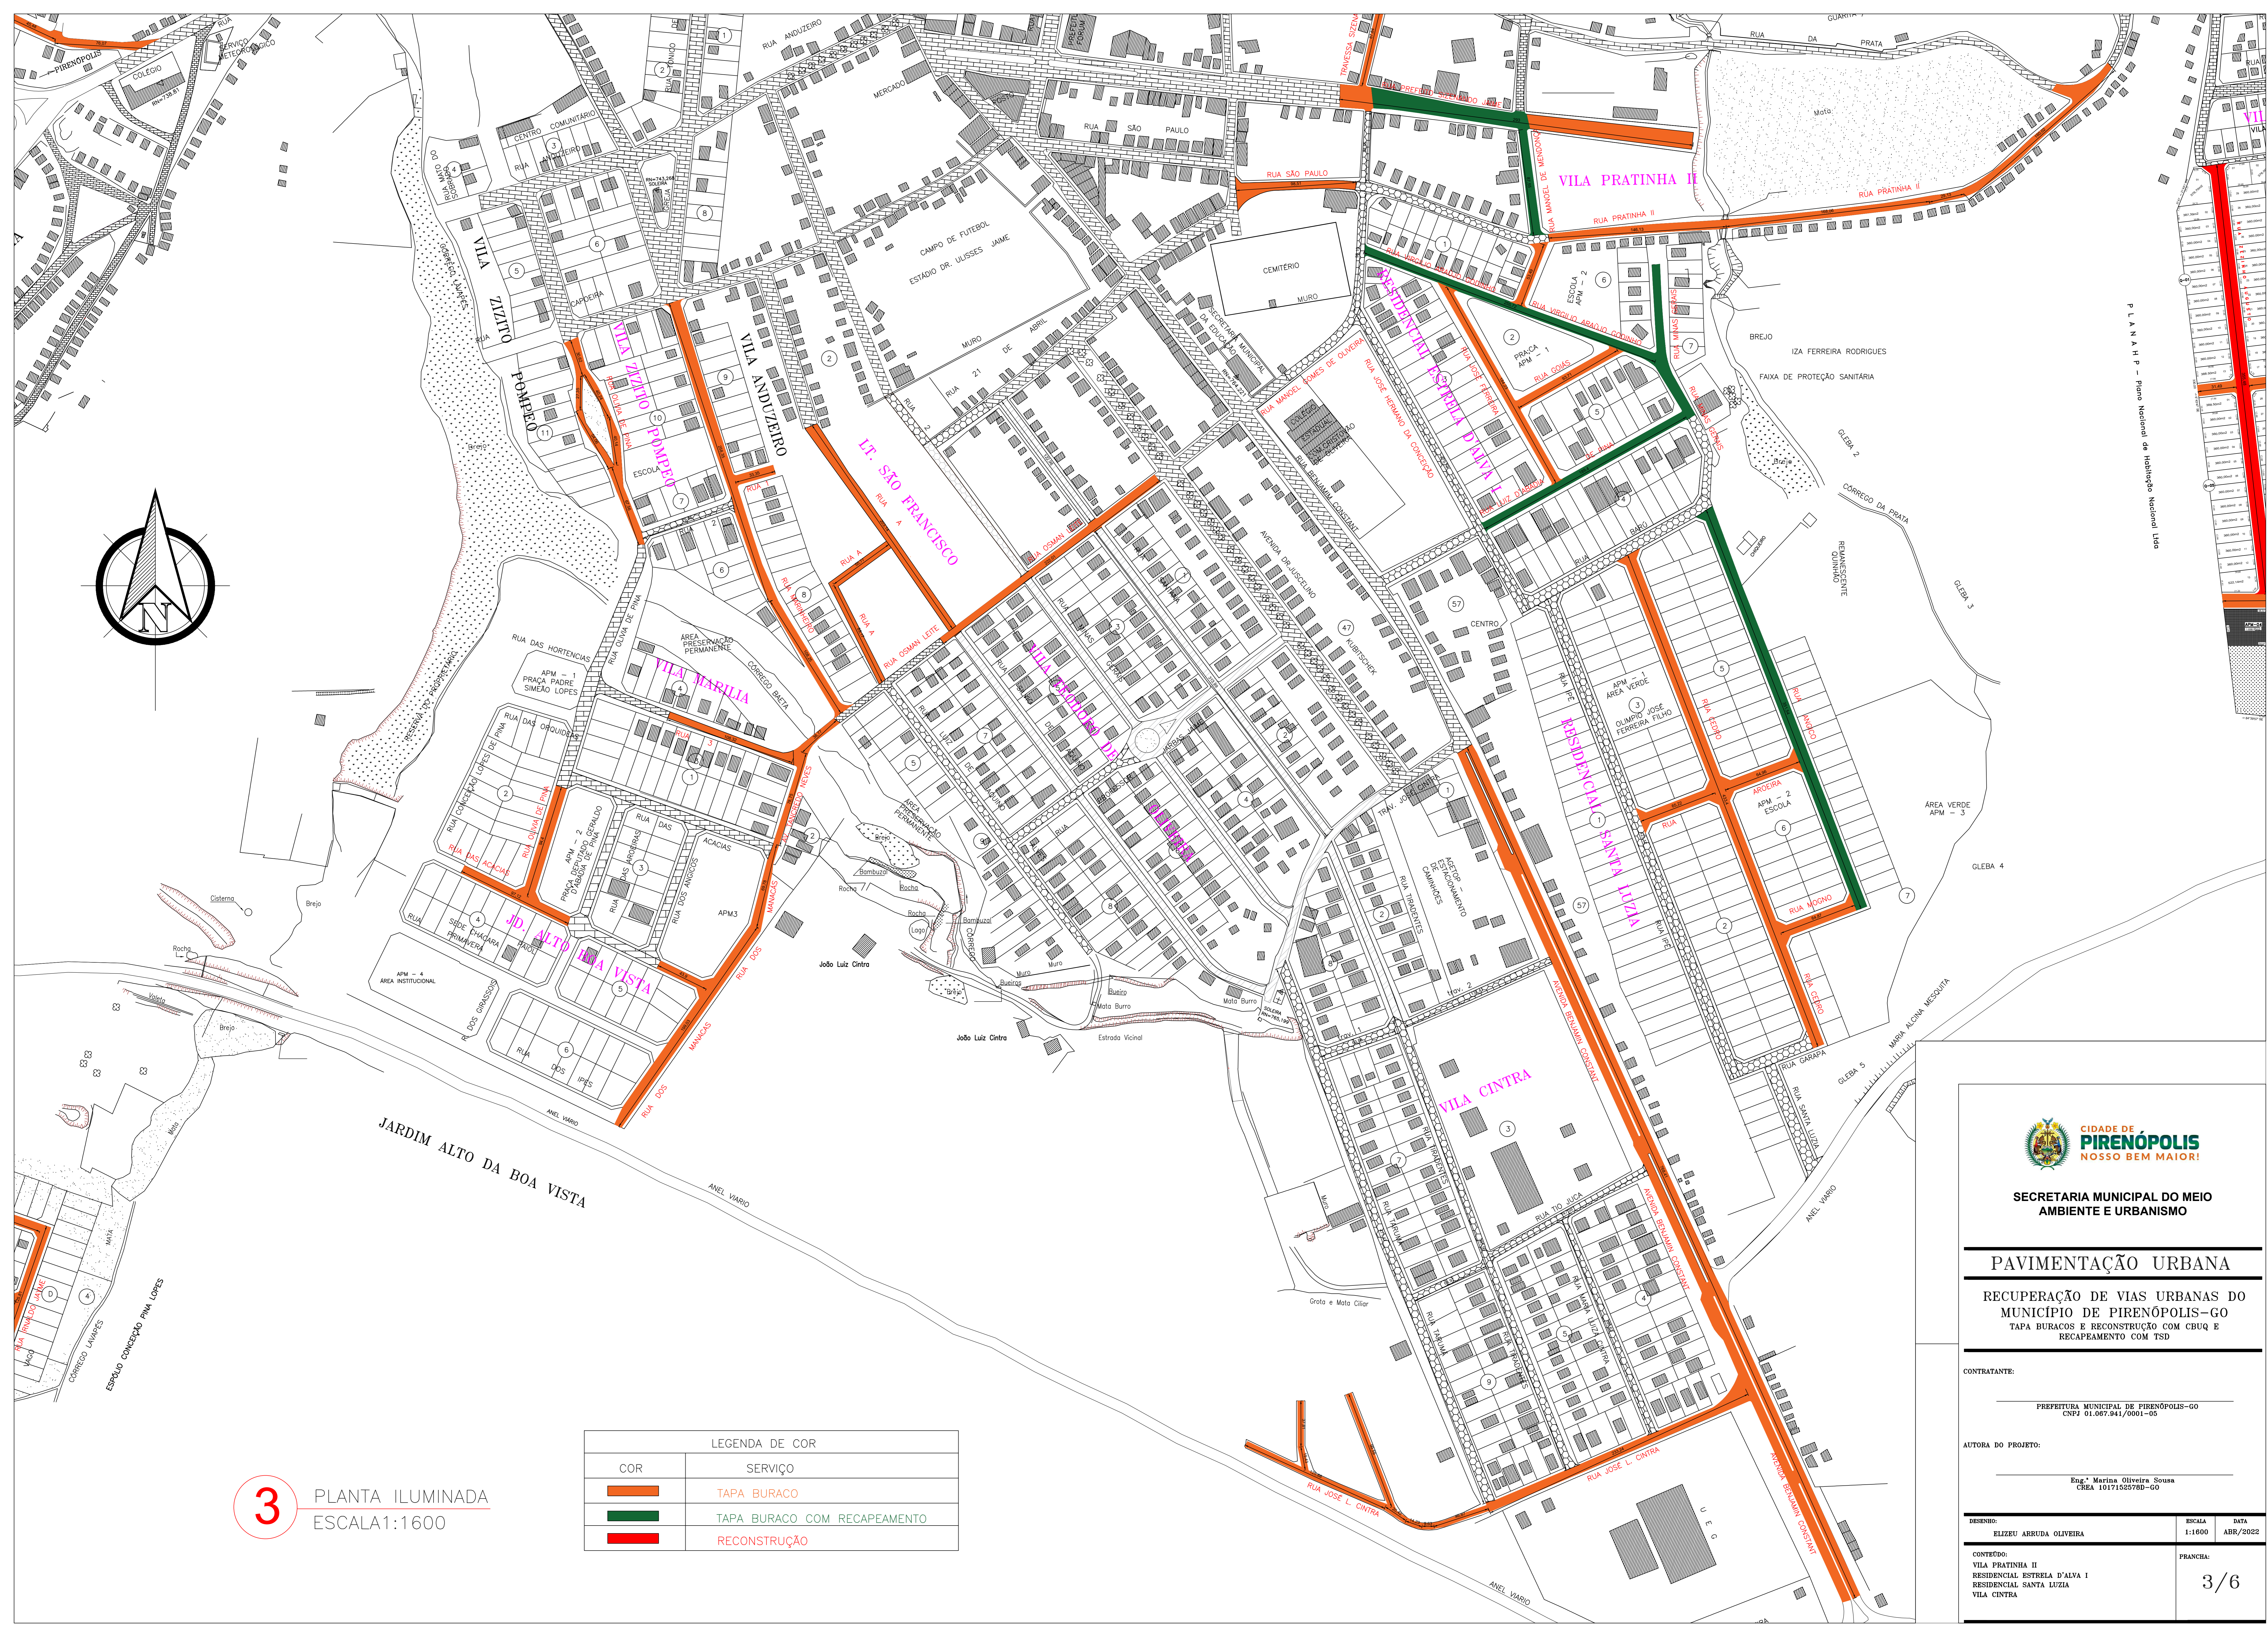

3 PLANTA ILUMINADA
ESCALA 1:1600

LEGENDA DE COR	
COR	SERVIÇO
█	TAPA BURACO
█	TAPA BURACO COM RECAPEAMENTO
█	RECONSTRUÇÃO

SECRETARIA MUNICIPAL DO MEIO AMBIENTE E URBANISMO

PAVIMENTAÇÃO URBANA

RECUPERAÇÃO DE VIAS URBANAS DO MUNICÍPIO DE PIRENÓPOLIS-GO
TAPA BURACOS E RECONSTRUÇÃO COM CBUQ E RECAPEAMENTO COM TSD

CONTRATANTE:
PREFEITURA MUNICIPAL DE PIRENÓPOLIS-GO
CNPJ 01.067.941/0001-05

AUTORA DO PROJETO:
Eng.ª Marina Oliveira Sousa
CREA 1017192578D-GO

DESENHO:
ELIZEU ARRUDA OLIVEIRA

ESCALA
1:1600

DATA
ABR/2022

CONTEUDO:
VILA PRATINHA II
RESIDENCIAL ESTRELA D'ALVA I
RESIDENCIAL SANTA LUZIA
VILA CINTRA

FRANCA:
3/6

P.L.A.N.H.A.P. - Plano Nacional de Habitação Nacional Ltda